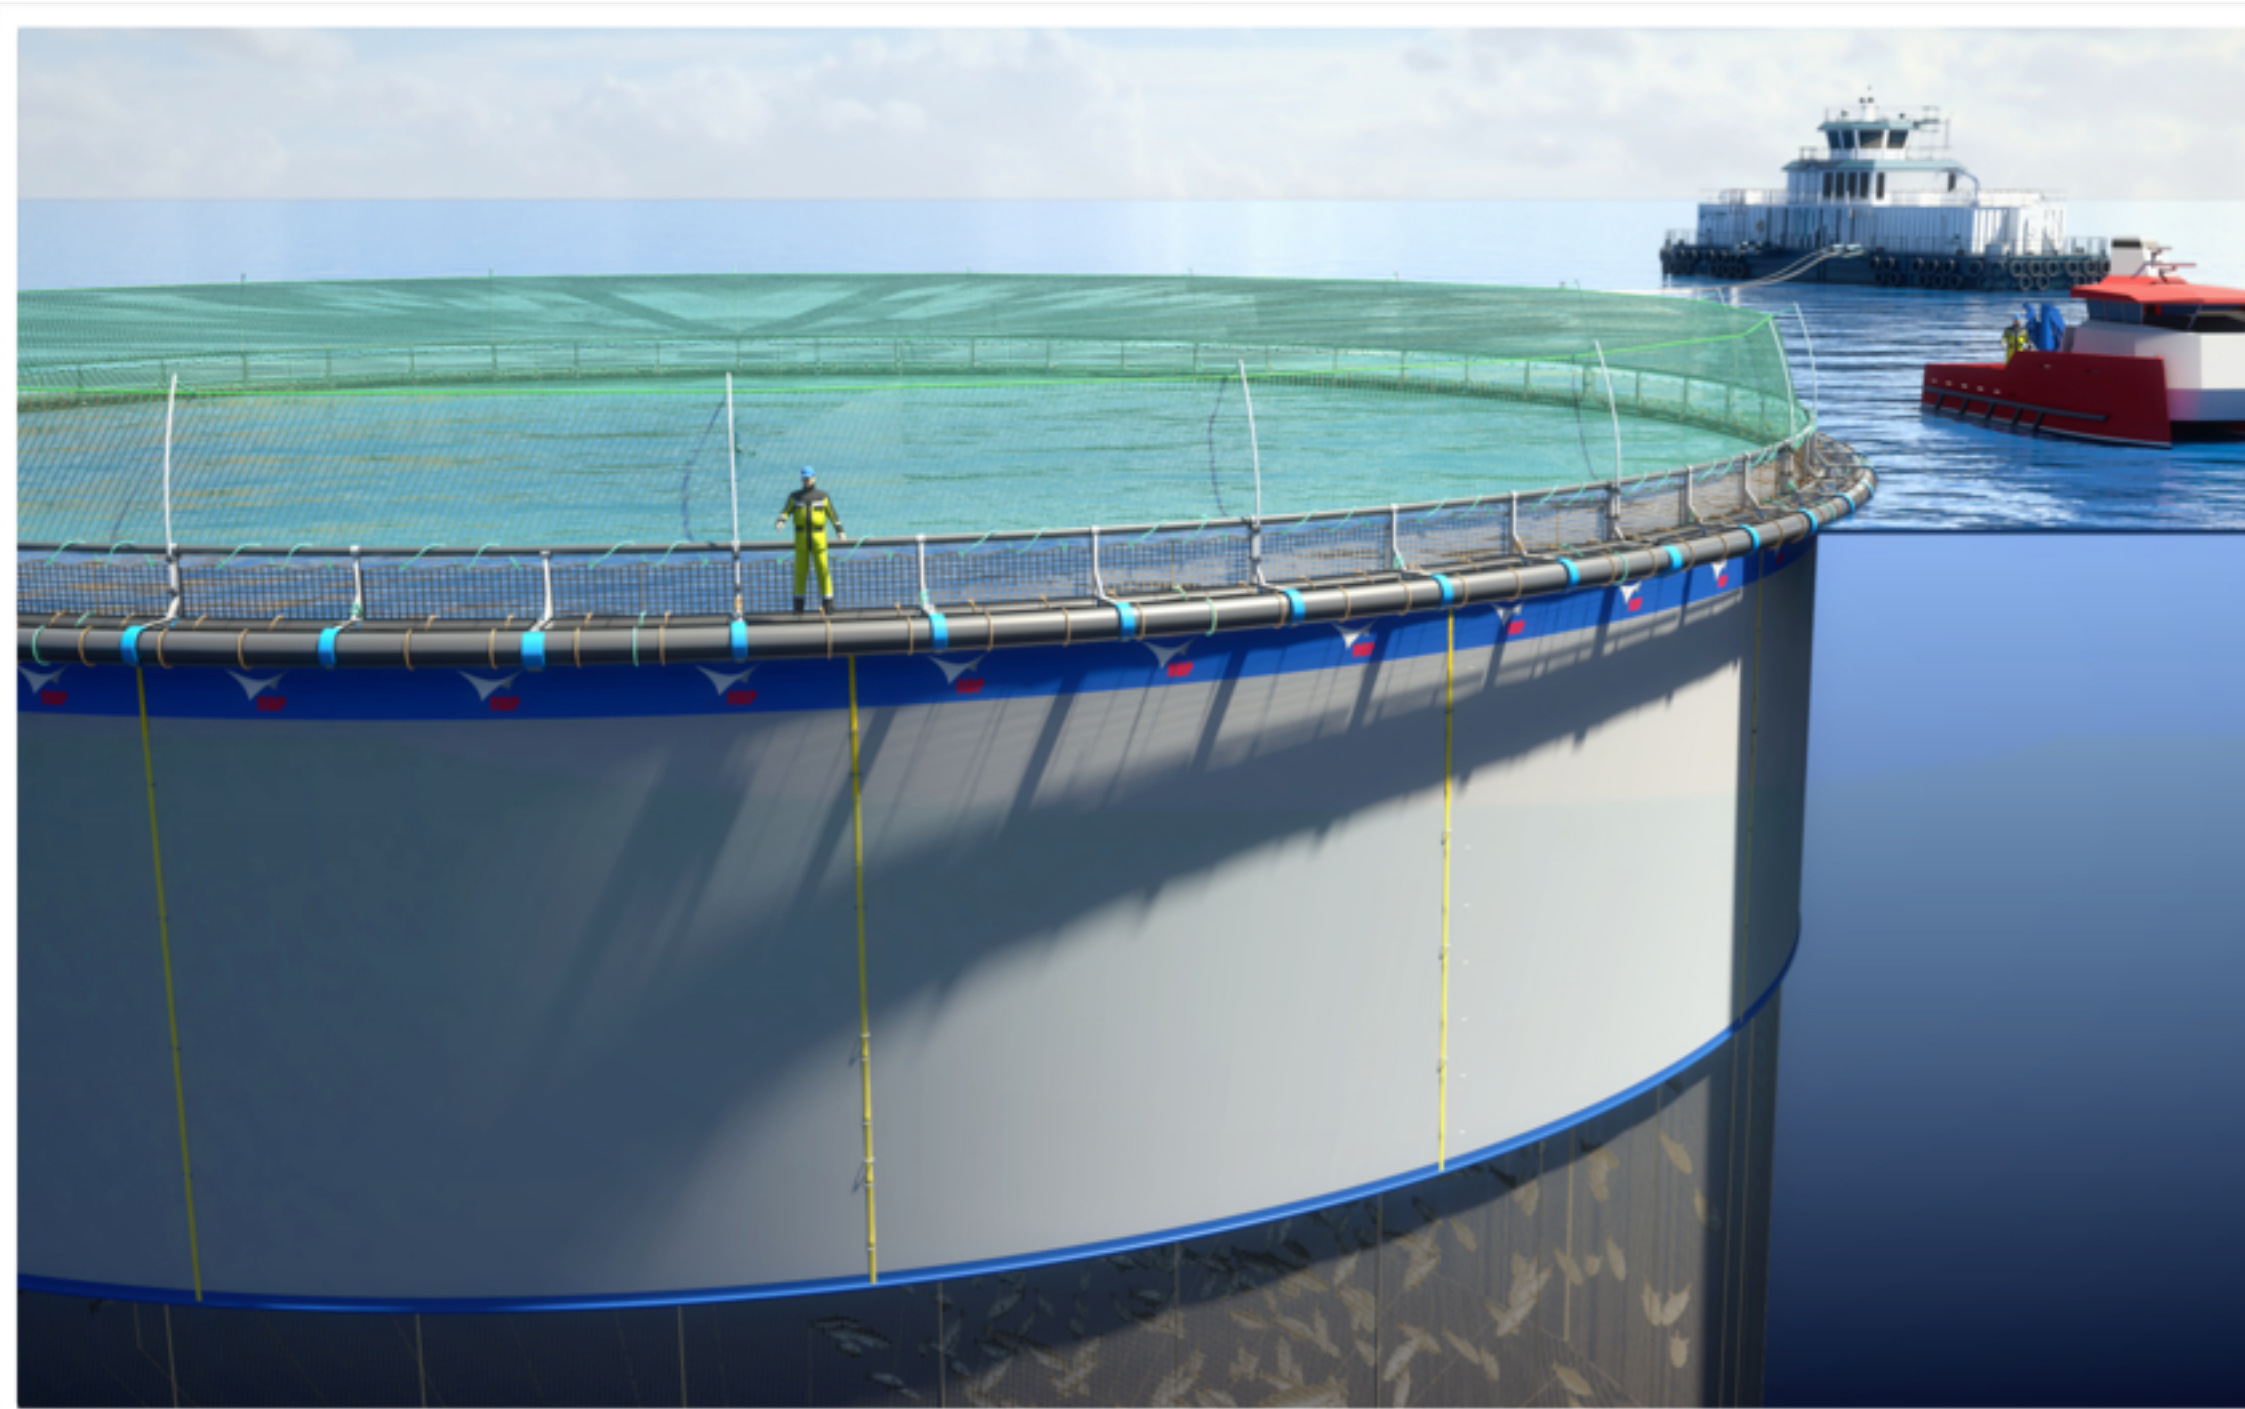

BEDRE KVALITET = MINDRE LUS

- **Beste kvalitet**
- **Lenger levetid**
- **Mindre arbeid**

- **Mindre nedetid**
- **Hindre luse lekkasjer**
- **Bedre økonomi**